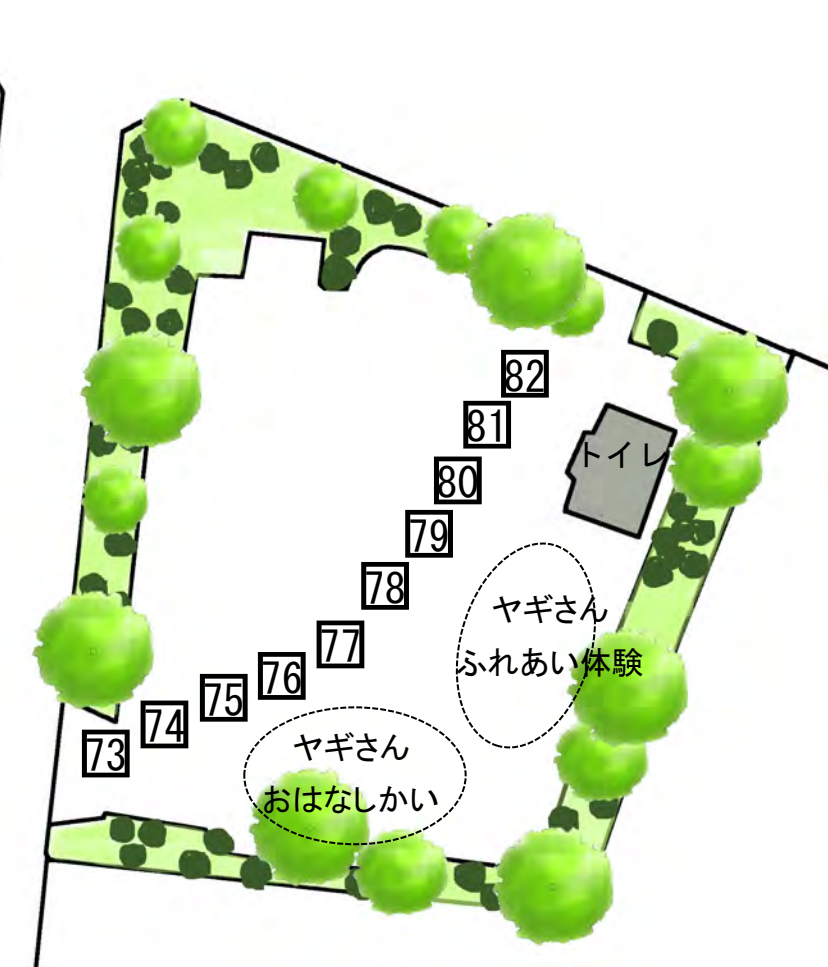

緑道① 15 ブース (ブース番号 : 1 ~ 15)

緑道② 11 ブース (ブース番号 : 16 ~ 26)

NO	屋号
1	農ノ丸
2	こいのぼり
3	Bee Port Japan
4	仙台テラリウムラボ コケモン
5	よつばベーカリー
6	Simple Twist
7	イトオテルミー
8	cafe' NicoNico-do'
9	彩はな香房
10	みやこの東北
11	元気農縁' S
12	nnn A & ひのさち工房
13	Ⓞ遠藤水産
14	矢ノ目糶屋
15	yumeya & SAKAE * サンキャッチャー

NO	屋号
16	パン工房ゆがふ
17	悠羽
18	産直広場ぐるぐる
19	アトリエ・ソキウス
20	mediumpurple
21	のらりくらり
22	アトリエnoNon
23	いち福
24	Tsulala Rose
25	PEROTEA'S CAFE
26	たなごころ

緑道③ 30ブース (ブース番号: 27 ~ 56)

NO	屋号
27	仁屋
28	trunk
29	遠藤環境農園
30	古布渡邊
31	ガラス工房 初月
32	クオリティ
33	NPOれいぼう倶楽部
34	まいまい工房
35	花キャット
36	HOSHO FARM
37	neuf.
38	すみやのくらし@七ヶ宿の白炭
39	J's LEATHER

NO	屋号
40	あいコープみやぎ
41	梅村マルティナ気仙沼FSアトリエ
42	つる細工の店 ゆう
43	祥栄
44	太陽と風のファーム
45	ユーカリ堂
46	こくーん cocoon
47	Suzuko
48	わたもも
49	焦香
50	つづれや
51	ふーりよ
52	工房 繕
53	青空ファーム
54	Ren
55	和雑貨 喜代
56	グリーンピース

緑道④ 16 ブース (ブース番号 : 57 ~ 72)

公園 10 ブース (ブース番号 : 73 ~ 82)

NO	屋号
57	遠藤商店
58	ぱすこん
59	リトルウッドファーマー
60	whisper
61	ブルーベリーshopイシカワ
62	家具工房 ALKU
63	上野農園
64	れあな施術院
65	Ajouter
66	FTC不忘園
67	あけび工房 きらら
68	ウッド創作工房オンジ
69	さとみの漬物講座企業組合
70	石山農園
71	ねこまてらびー同好会
72	本沢3丁目パン工房