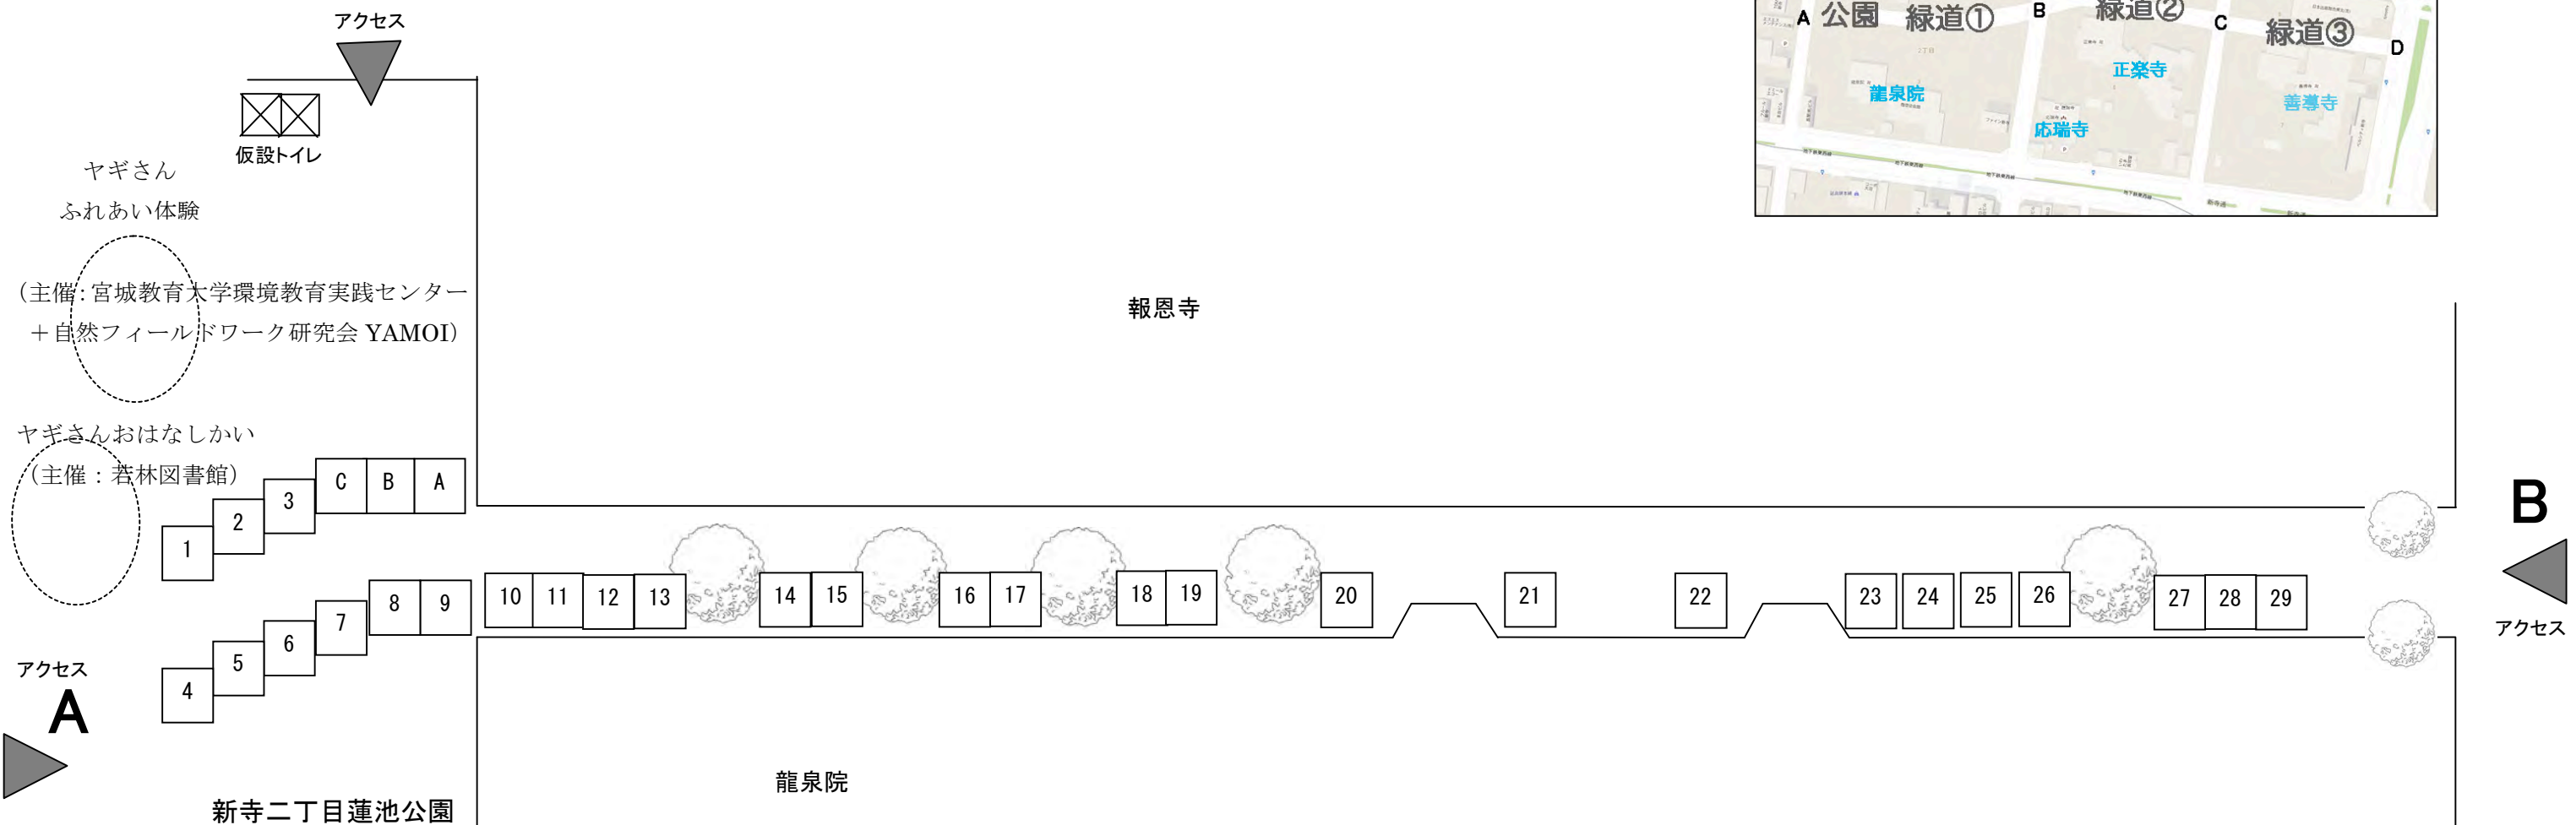

# 公園＋緑道① ブース番号：1～29

ヤギさん  
ふれあい体験  
(主催: 宮城教育大学環境教育実践センター  
+ 自然フィールドワーク研究会 YAMOI)

ヤギさんおはなしかい  
(主催: 若林図書館)

アクセス  
**A**

**B**  
アクセス

新寺二丁目蓮池公園

龍泉院

報恩寺

NO	屋 号
A	受付・案内
B	豆キッチン
C	まーさん
1	産直広場ぐるぐる
2	いち・に・さんぽ
3	なごみ
4	chomoの手
5	Utta
6	しょうえい
7	オクリモノ舎
8	まいまい工房
9	(株)石井商店

NO	屋 号
10	カフェ五番街
11	アトリエAORIKA
12	森のいるか
13	whisper
14	遠藤商店
15	Mint*
16	Simple Twist
17	大曾根おこわ屋
18	グリーンピース
19	ウッド創作工房オンジ
20	Yuu
21	イトホテルミー