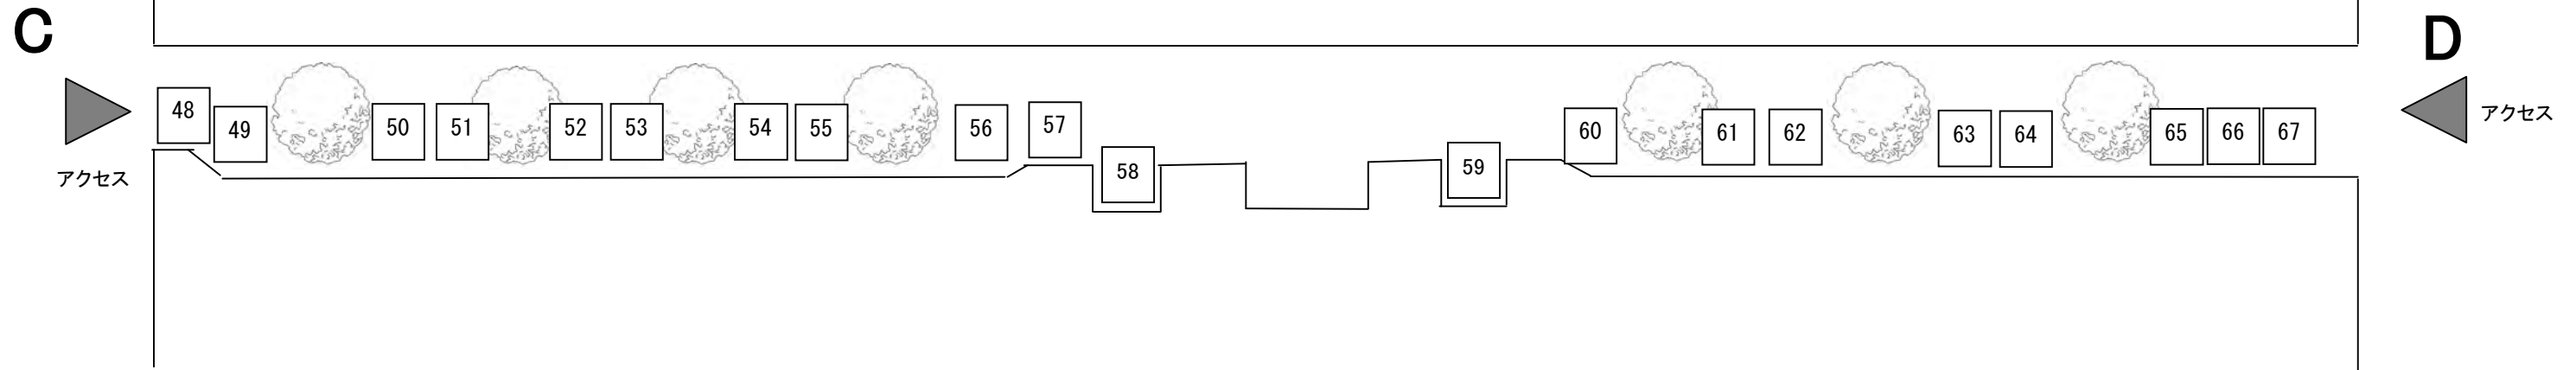

緑道③ 20 ブース (ブース番号 : 48~67)

NO	屋 号
48	やまぶどう ゆう
49	上野農園
50	nnn A & ひのさち工房
51	ねこまでらび一同好会
52	MOCOZOU
53	わちゃわちゃ屋
54	ぱすこん
55	Suzuko
56	Smart Angel
57	なをき
58	平十八郎商店

善導寺

NO	屋 号
59	ふーりよ
60	スローライフ
61	一茶 iccha
62	くるみの部屋
63	ゴドーリア
64	花キャット
65	渡邊渡商店
66	本沢3丁目パン工房
67	仁屋