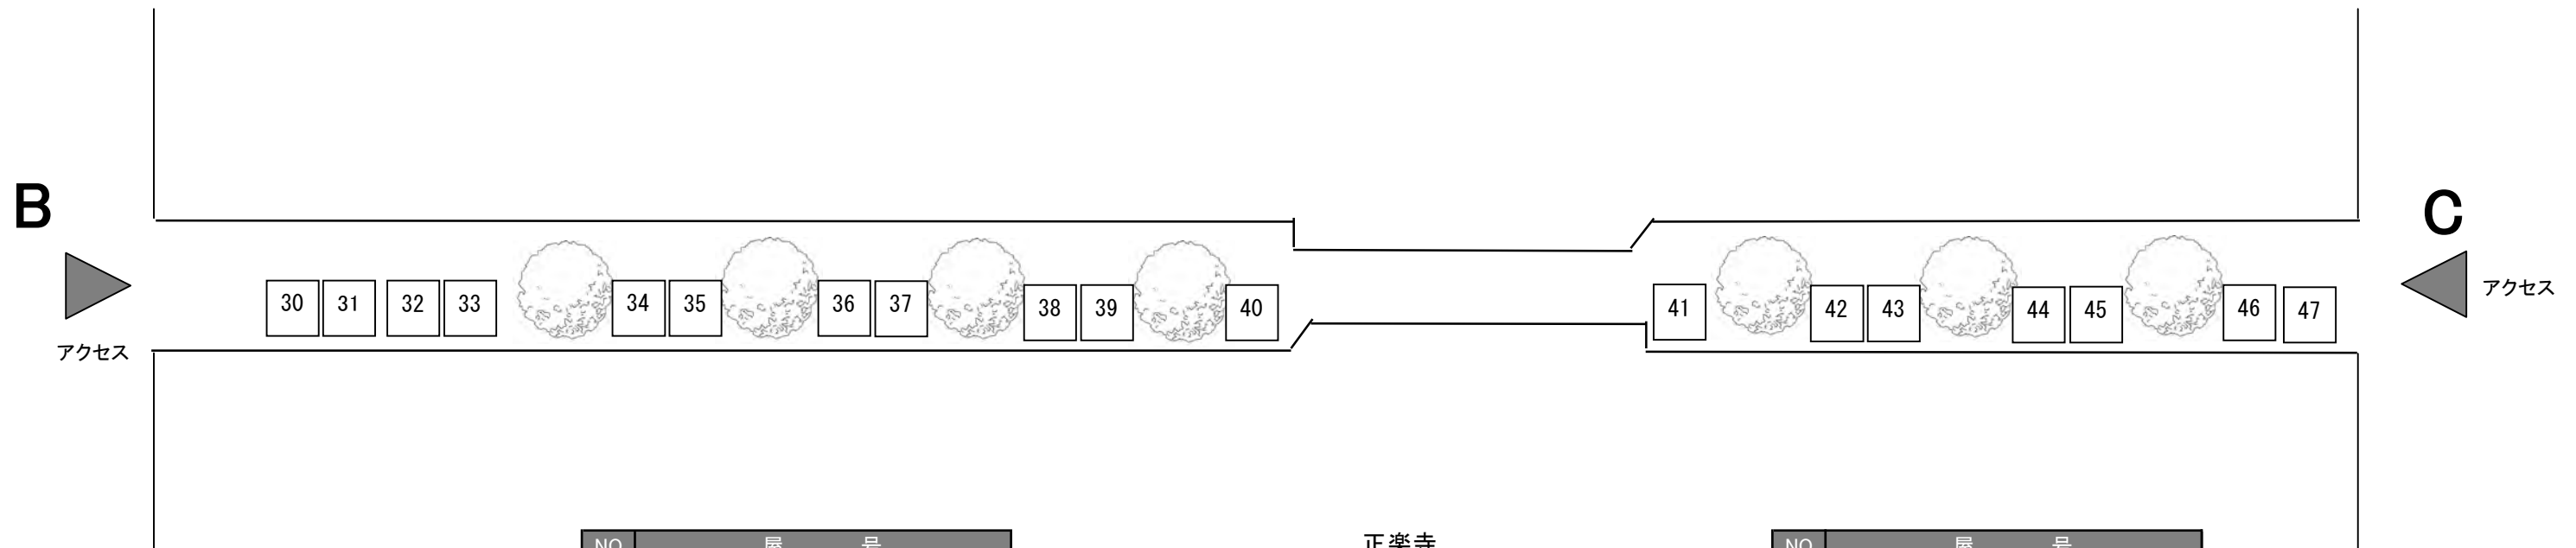

緑道② ブース番号：(30~47)

NO	屋号
30	㊥遠藤水産
31	アトリエnoNon
32	まるつね果樹園
33	元祖東京いか焼き 仙台連坊店
34	遠藤環境農園
35	coeur
36	ナガモト刺繍店
37	あとリエマガカ
38	ストロベリーマーケット
39	いつも楽しいbreakthrough
40	AYUHA鍼灸整骨院

正樂寺

NO	屋号
41	珈房たかせ
42	Acorn woodworks
43	渋谷養蜂場
44	Little Leaf
45	マルモ
46	リフォーム工房「着物路」
47	こいのぼり