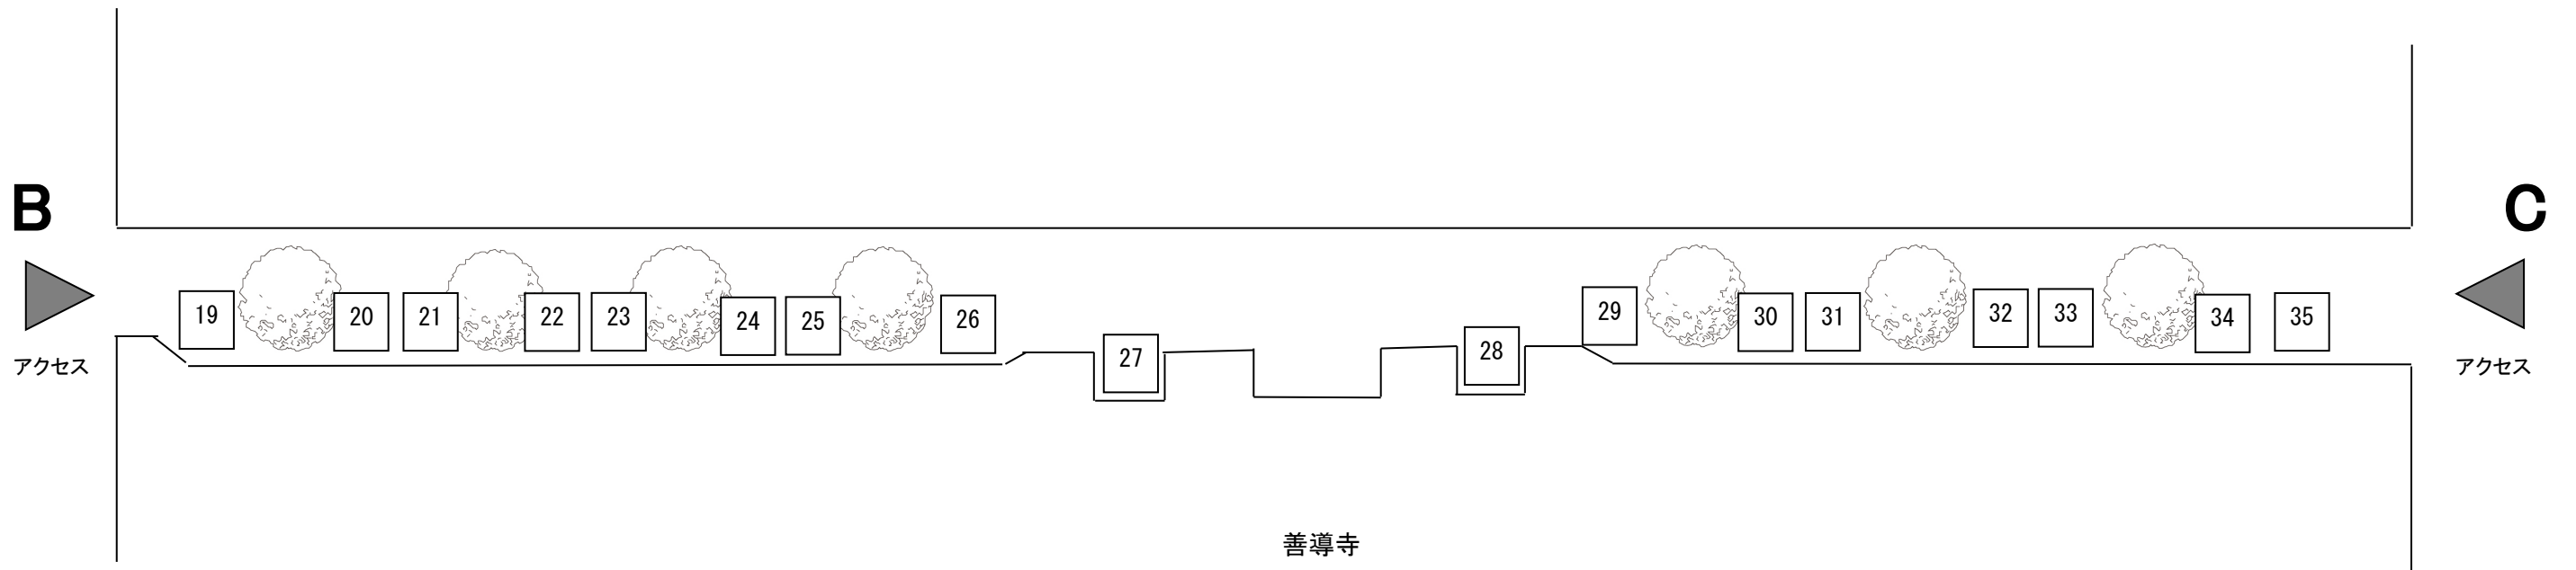

緑道② : 11 ブース (番号 : 19~35)

NO	屋号
19	trunk
20	天才ユカポン&マズミン&ピンコのアートだよ!
21	アトリエnoNon
22	いもの萬之丞
23	㊤遠藤水産
24	Suzuko
25	
26	
27	Little Leaf

NO	屋号
28	
29	
30	ナガモト刺繍店
31	
32	CRAFT CHAI Tuesday
33	Mint*
34	
35	こいのぼり