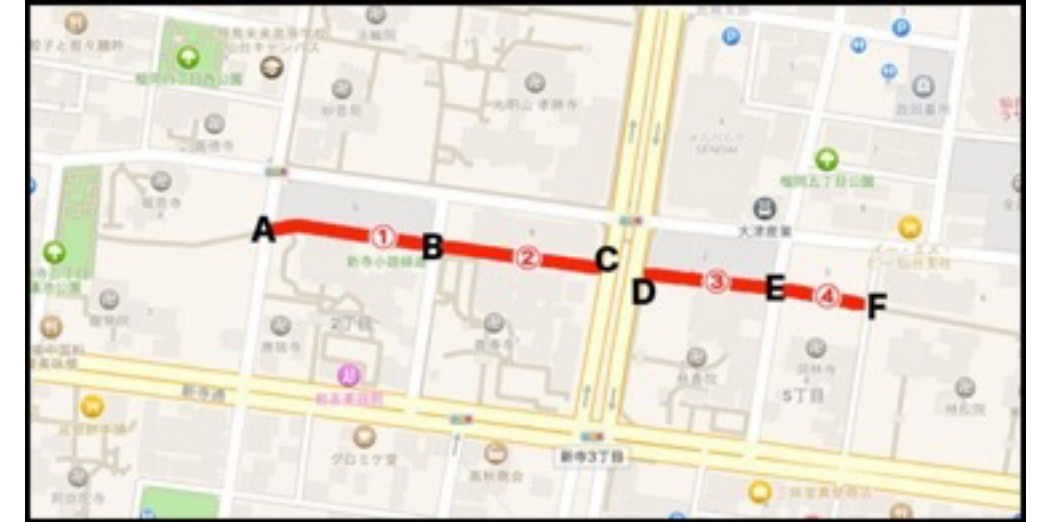

緑道① : 16 ブース (番号 : 1~18)

NO	屋 号
A	事務局
B	豆キッチン
1	アトリエ マダムルリ
2	渡邊渡商店
3	Staghom Records
4	
5	ぼんぼこ商店
6	
7	P.A
8	仁屋
9	ひのさち工房&山葡萄工房 楽
10	専門学校日本デザイナー芸術学院
11	ウッド創作工房オンジ

NO	屋 号
12	さとみの漬物講座
13	Sweets Shop OZZY
14	花キャット
15	
16	パン工房ゆがふ
17	矢ノ目糰屋
18	焼き菓子 灯台

緑道② : 11 ブース (番号 : 19~35)

NO	屋号
19	trunk
20	天才ユカポン&マズミン&ピンコのアートだよ!
21	アトリエnoNon
22	いもの萬之丞
23	㊤遠藤水産
24	Suzuko
25	
26	
27	Little Leaf

NO	屋号
28	
29	
30	ナガモト刺繍店
31	
32	CRAFT CHAI Tuesday
33	Mint*
34	
35	こいのぼり