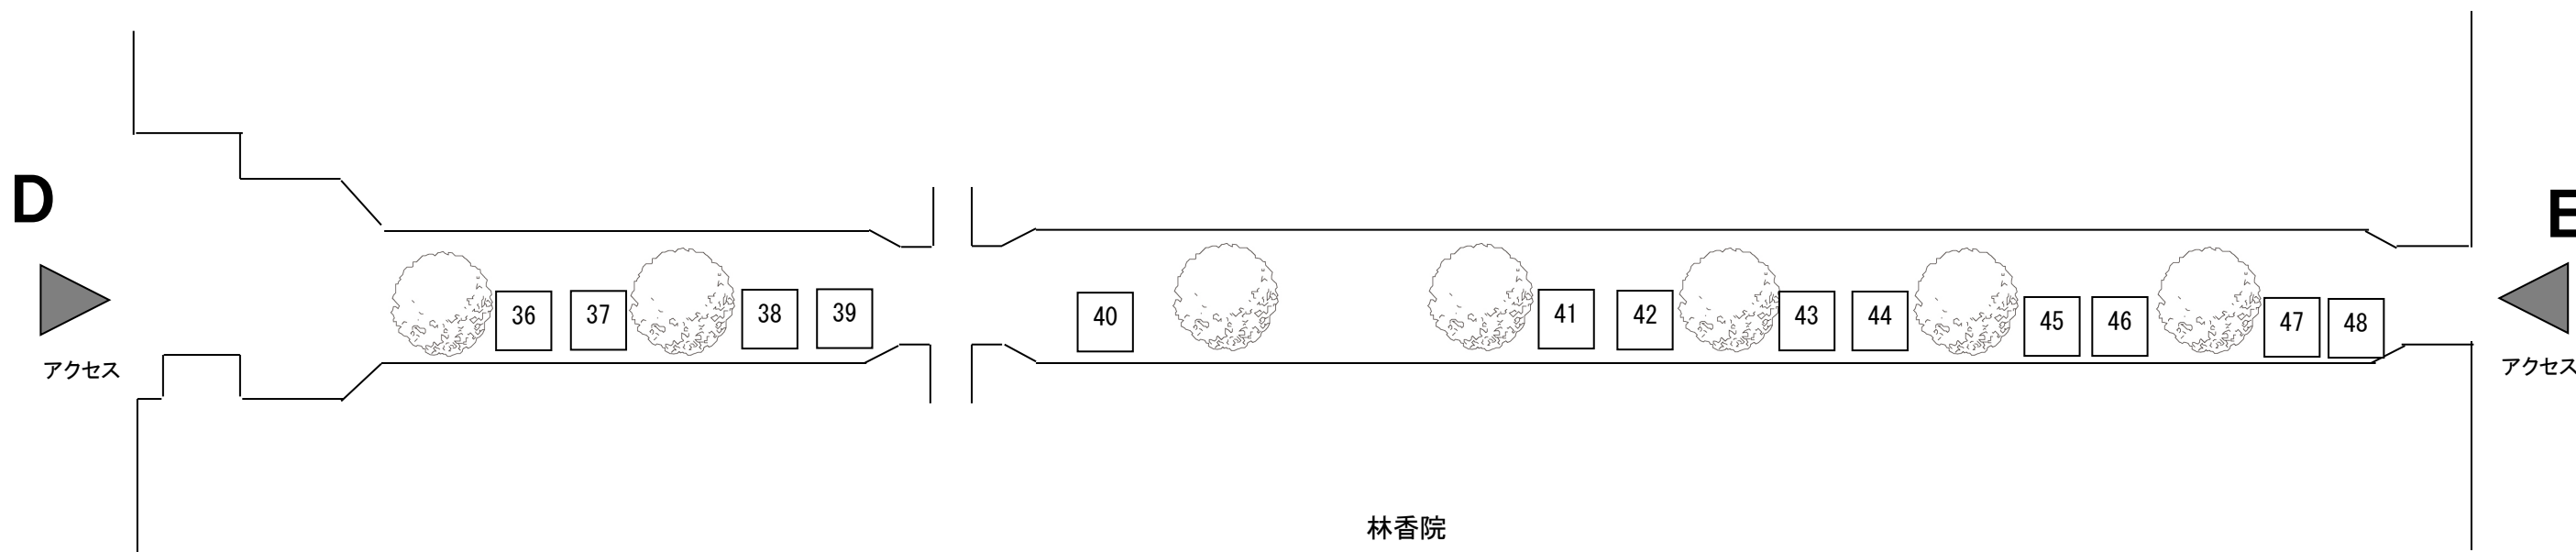

緑道③ : 13 ブース (番号 : 36~48)

NO	屋号
36	渋谷養蜂場
37	畳へりバック エブタン
38	ふーりよ
39	ぱすこん
40	花を楽しむ

NO	屋号
41	アンデル
42	アートな雑貨屋 みちきこ
43	SISARET
44	フロッシュママ
45	Yuu
46	あじ彩 Aoki
47	和服の店晶
48	handmadeプリンセチア