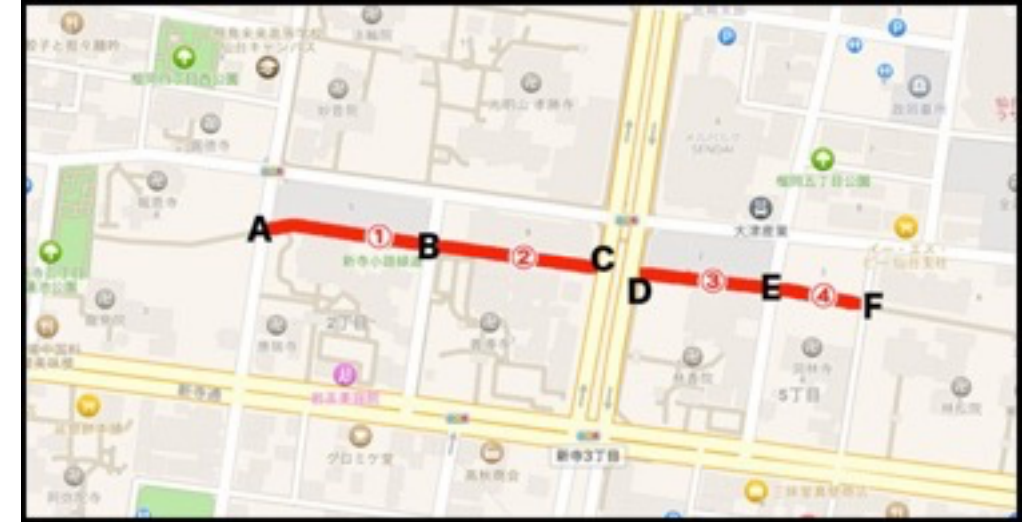

緑道① : 16 ブース (番号 : 1~18)

NO	屋 号
A	事務局
B	豆キッチン
1	アトリエ マダムルリ
2	渡邊渡商店
3	Staghom Records
4	
5	ぼんぼこ商店
6	
7	P.A
8	仁屋
9	ひのさち工房&山葡萄工房 楽
10	専門学校日本デザイナー芸術学院
11	ウッド創作工房オンジ

NO	屋 号
12	さとみの漬物講座
13	Sweets Shop OZZY
14	花キャット
15	
16	パン工房ゆがふ
17	矢ノ目糰屋
18	焼き菓子 灯台

緑道② : 11 ブース (番号 : 19~35)

NO	屋号
19	trunk
20	天才ユカポン&マズミン&ピンコのアートだよ!
21	アトリエnoNon
22	いもの萬之丞
23	㊤遠藤水産
24	Suzuko
25	
26	
27	Little Leaf

NO	屋号
28	
29	
30	ナガモト刺繍店
31	
32	CRAFT CHAI Tuesday
33	Mint*
34	
35	こいのぼり