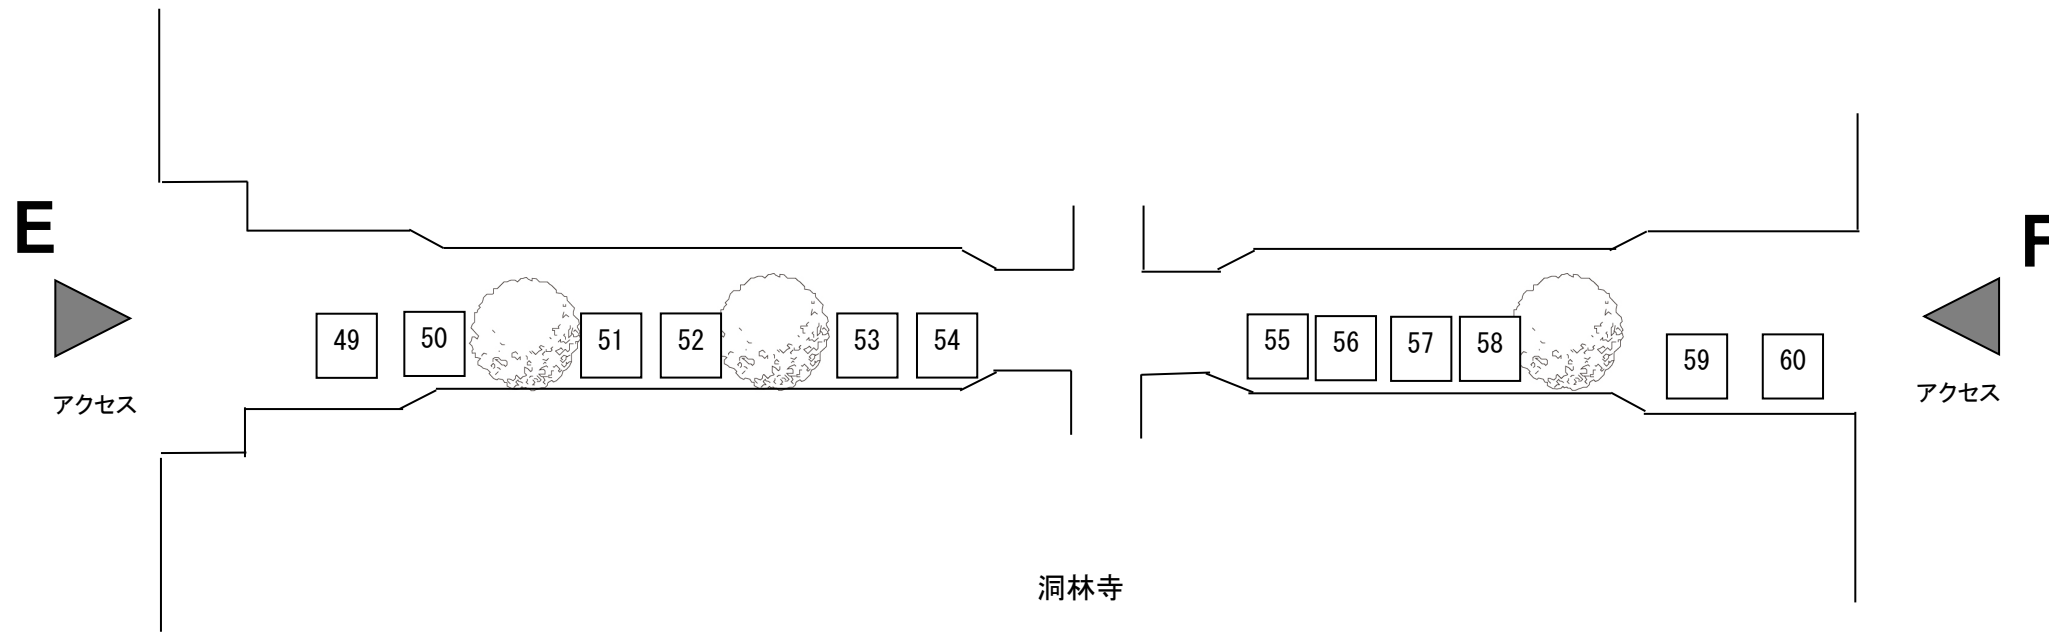

緑道② : 11 ブース (番号 : 19~35)

NO	屋号
19	trunk
20	天才ユカポン&マズミン&ピンコのアートだよ!
21	アトリエnoNon
22	いもの萬之丞
23	㊤遠藤水産
24	Suzuko
25	
26	
27	Little Leaf

NO	屋号
28	
29	
30	ナガモト刺繍店
31	
32	CRAFT CHAI Tuesday
33	Mint*
34	
35	こいのぼり

緑道③ : 13 ブース (番号 : 36~48)

NO	屋号
36	渋谷養蜂場
37	畳へりバック エブタン
38	ふーりよ
39	ぱすこん
40	花を楽しむ

NO	屋号
41	アンデル
42	アートな雑貨屋 みちきこ
43	SISARET
44	フロッシュママ
45	Yuu
46	あじ彩 Aoki
47	和服の店晶
48	handmadeプリンセチア

緑道④ : 12 ブース (ブース番号 : 49~60)