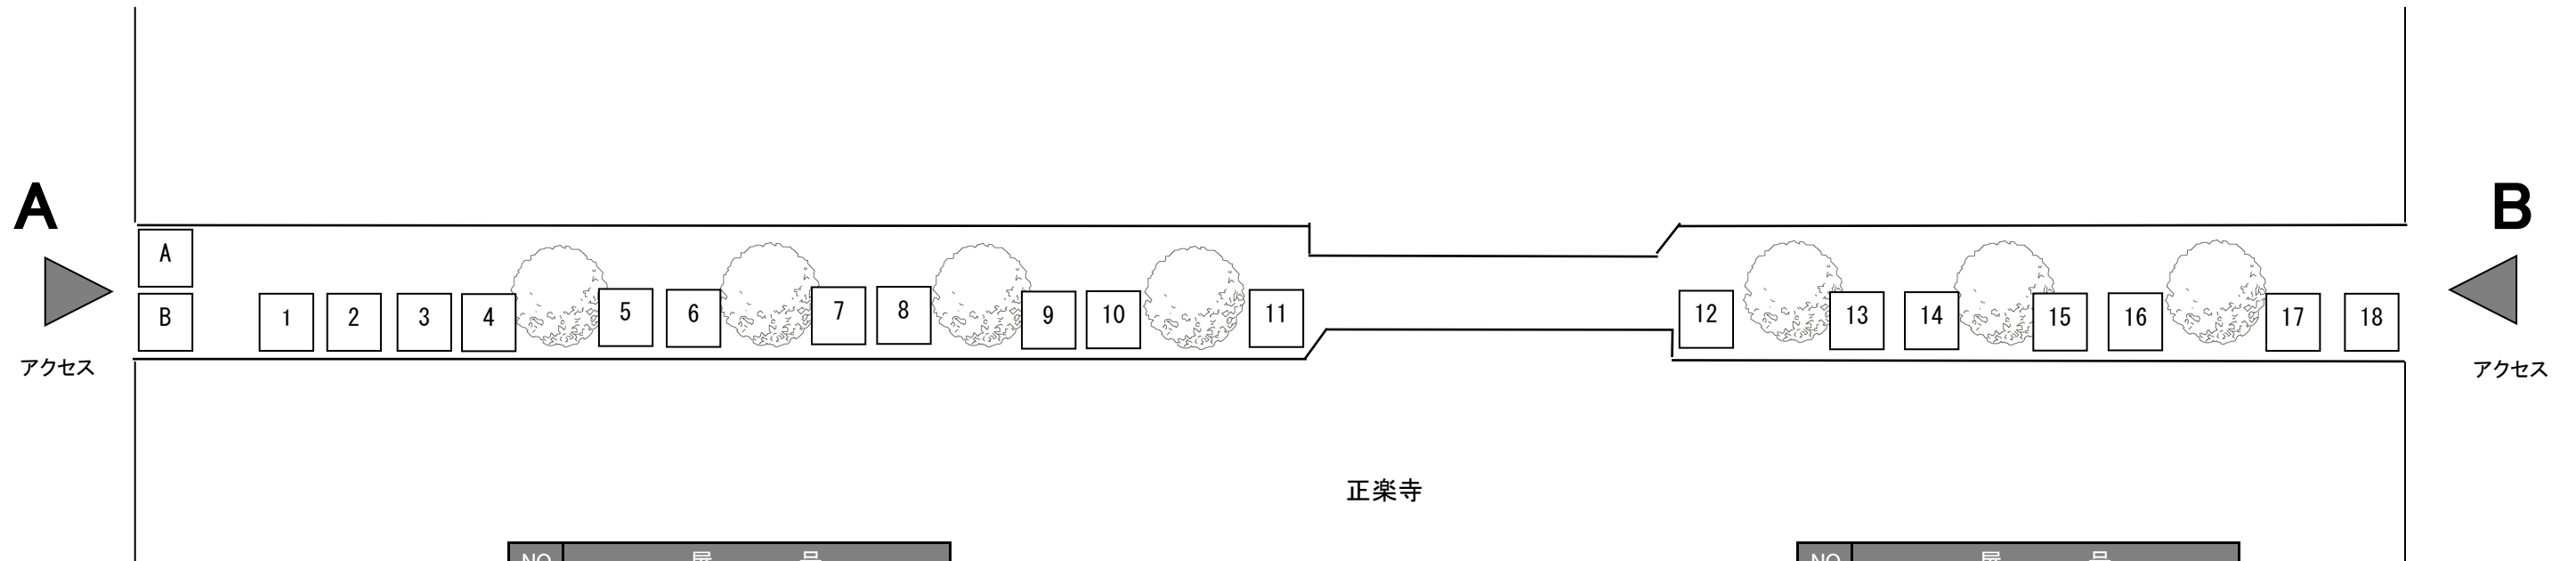

緑道① : 16 ブース (番号 : 1~18)

NO	屋 号
A	事務局
B	豆キッチン
1	アトリエ マダムルリ
2	渡邊渡商店
3	Staghom Records
4	
5	ぼんぼこ商店
6	
7	P.A
8	仁屋
9	ひのさち工房&山葡萄工房 楽
10	専門学校日本デザイナー芸術学院
11	ウッド創作工房オンジ

NO	屋 号
12	さとみの漬物講座
13	Sweets Shop OZZY
14	花キャット
15	
16	パン工房ゆがふ
17	矢ノ目糰屋
18	焼き菓子 灯台