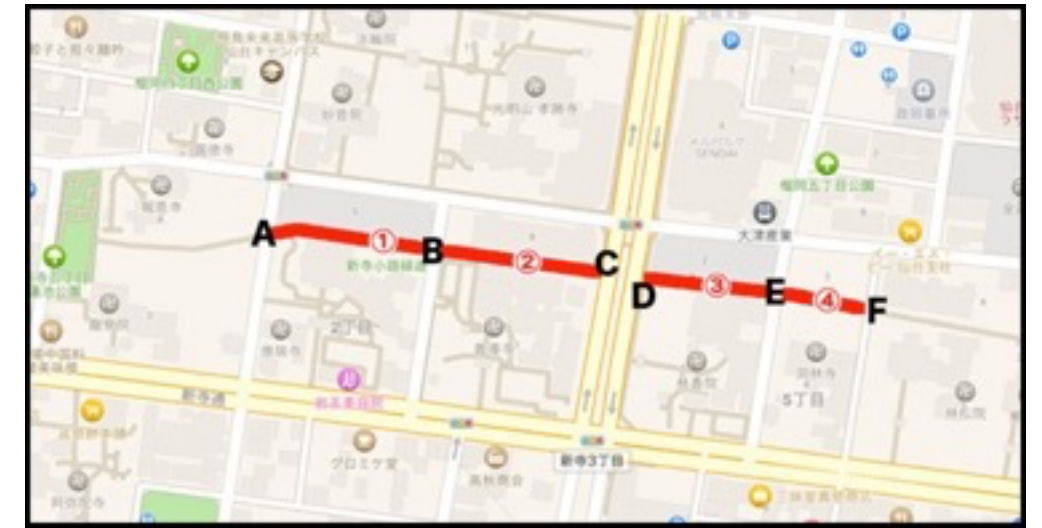

緑道④ : 12 ブース (ブース番号 : 49~60)

NO	屋号
49	本沢3丁目パン工房
50	桃まんじゅう。
51	遠藤商店
52	お助け箸アイザワ
53	chomoの手
54	Hiiragi

NO	屋号
55	仙臺だんご いち福
56	(株)石井商店
57	花水木
58	パン屋マルモ
59	オイコスノモス
60	イトテルミー つきのひるね