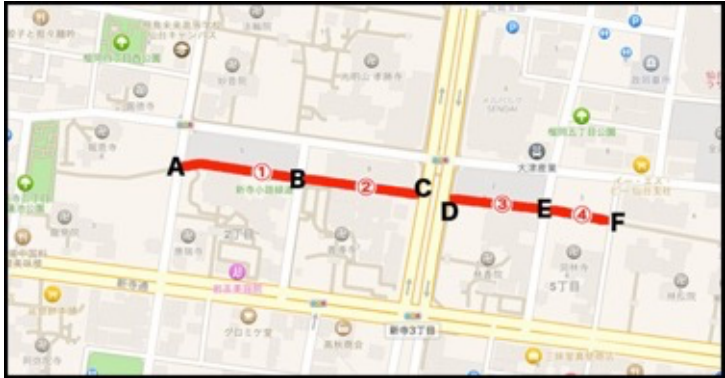

緑道④：12ブース（ブース番号：49～60）

NO	屋号
49	あじ彩 Aoki
50	クロワッサン専門店yummys仙台長町
51	パン工房ゆがふ
52	
53	花キャット
54	KOMAKI

NO	屋号
55	Hiragi
56	
57	
58	ふーりよ
59	
60	遠藤商店