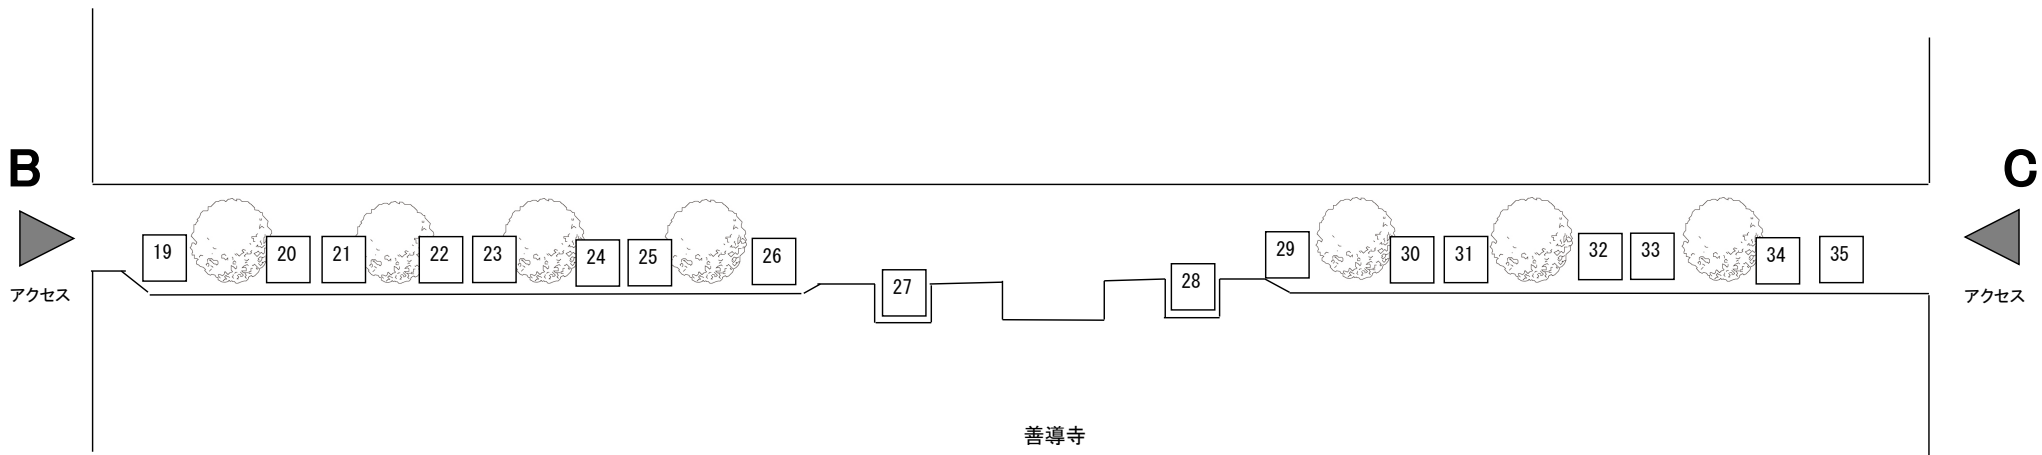

緑道② : 17 ブース (番号 : 19~35)

NO	屋 号
19	アトリエnon野
20	Qulum
21	仁屋
22	
23	ちよの店
24	
25	手作り蔵楽
26	
27	Benito

NO	屋 号
28	さとみの漬物講座
29	guri
30	
31	生観院鎮守・ミモザ
32	
33	COCO
34	
35	こいのぼり