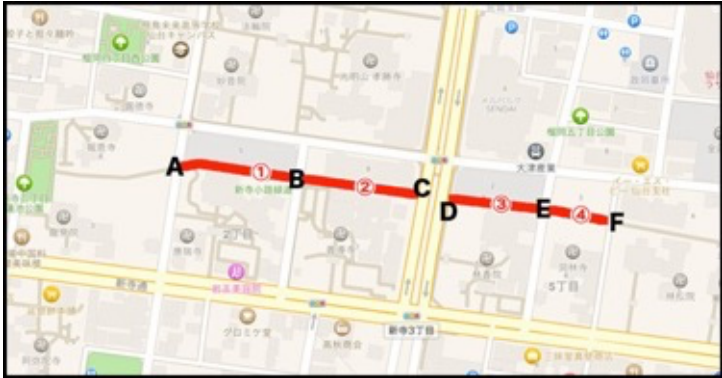

緑道① : 18 ブース (番号 : 1~18)

NO	屋 号
A	事務局
B	豆キッチン
1	P.A
2	
3	
4	古遊
5	
6	(株)石井商店
7	
8	渡邊渡商店
9	
10	ひのさち工房 & nnn A
11	Flower Jewelry PARIS YUKA

NO	屋 号
12	⊕遠藤水産
13	
14	小室わさび屋
15	
16	矢ノ目糍屋
17	trunk
18	handmadeプリンセチア