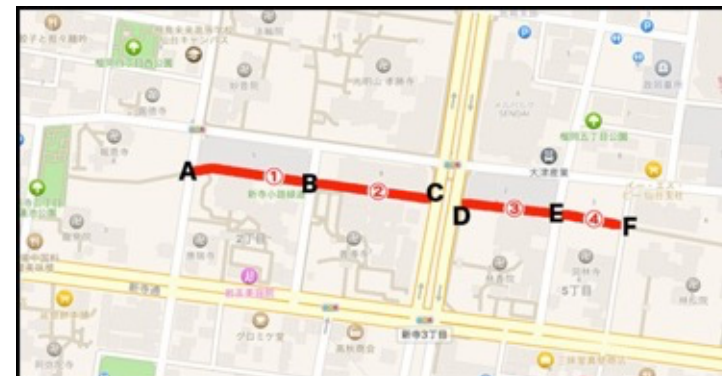

緑道③ : 13 ブース (番号 : 36~48)

NO	屋 号
36	ウッド創作工房オンジ
37	
38	ひなたのベーカリー
39	
40	GON KAFFEE STAND

NO	屋 号
41	
42	桃まんじゅう。
43	Suzuko
44	花を楽しむ
45	
46	渋谷養蜂場
47	花水木
48	本沢3丁目パン工房