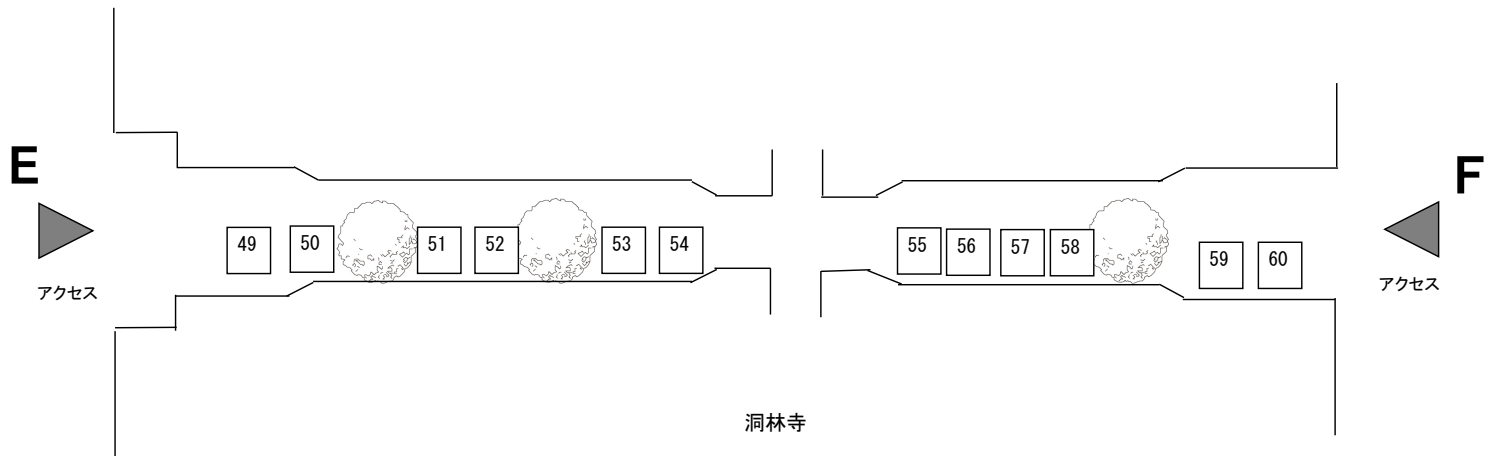

緑道④：12ブース（ブース番号：49～60）

NO	屋号
49	あじ彩 Aoki
50	クロワッサン専門店yummys仙台長町
51	パン工房ゆがふ
52	
53	花キャット
54	KOMAKI

NO	屋号
55	Hiragi
56	
57	
58	ふーりよ
59	
60	遠藤商店