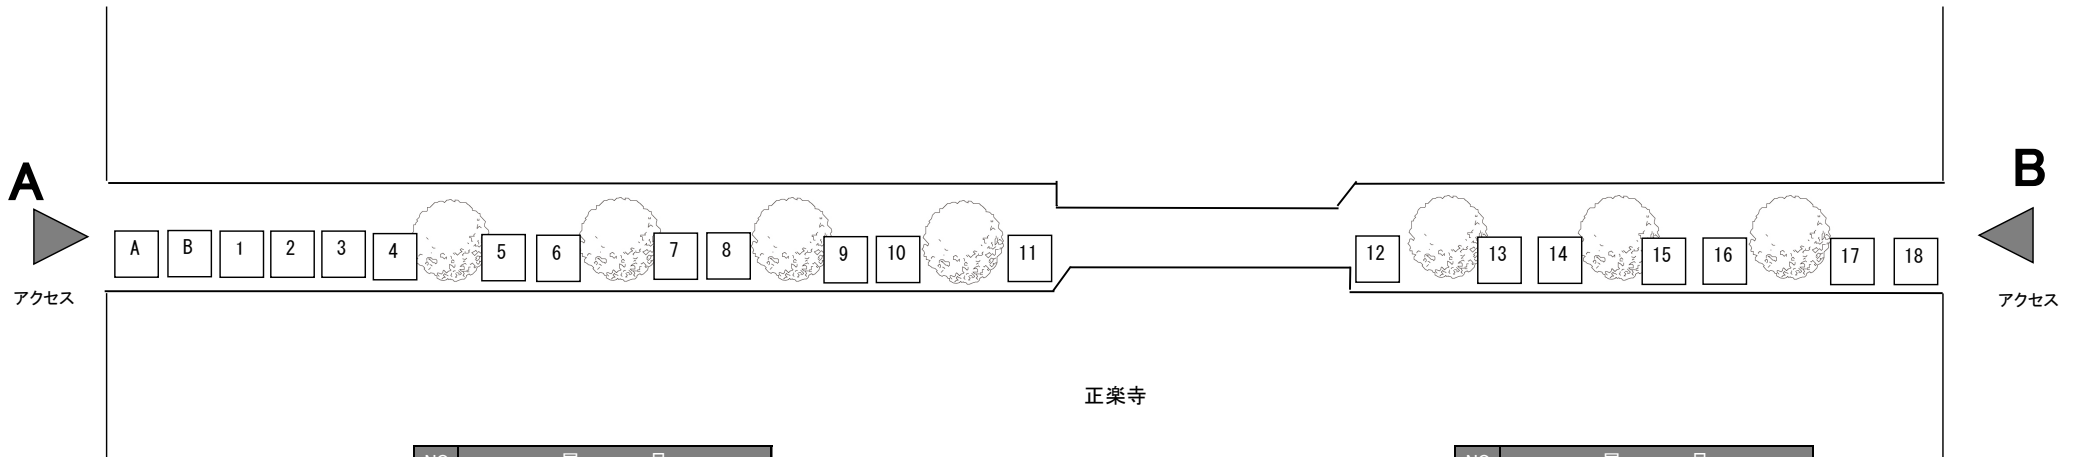

緑道① : 18 ブース (番号 : 1~18)

NO	屋 号
A	事務局
B	豆キッチン
1	P.A
2	
3	
4	古遊
5	
6	(株)石井商店
7	
8	渡邊渡商店
9	
10	ひのさち工房 & nnn A
11	Flower Jewelry PARIS YUKA

NO	屋 号
12	⊕遠藤水産
13	
14	小室わさび屋
15	
16	矢ノ目糍屋
17	trunk
18	handmadeプリンセチア